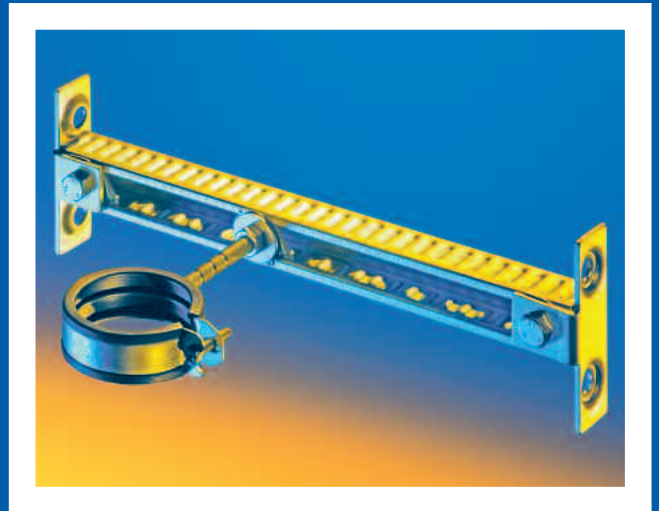

Die Sicherheit kommt dabei nicht zu kurz: Die einzigartige Geometrie der Schiene sowie die in alle Richtungen formschlüssige Verbindung mit der Gewindeplatte ermöglichen eine höhere Lastaufnahme und garantieren zusätzliche Sicherheit.

Ob für die einfache Rohrbefestigung oder für eine komplexe Struktur – Pressix macht alle Installationen schnell, einfach und sicher!

Qualität *im Detail*

Erst eine neue, innovative Fertigungs-Technologie ermöglicht die einzigartige dreidimensionale Struktur der Pressix Montagesschiene 27. Geformte 3D-Wellkanten und -Flanken garantieren ein hohes Maß an Festigkeit und Torsionssteifigkeit.

Das effiziente
Schnellmontagesystem mit
integriertem Sicherheitspaket

Kompaktes Produktsortiment für Ihre Anwendungen!

Montageschiene 27/27, 27/15

Blockset CC 27

Block 27

Gewindeplatte CC 27

Auslegerkonsole 27

Verbinder CC 27-90°

Montagesatz 27

Spannbügel 27

Pressix CC 27 in der Anwendung

Verbinder CC 27-90°

Montagesatz 27

Spannbügel 27

Schnell, einfach, sicher!