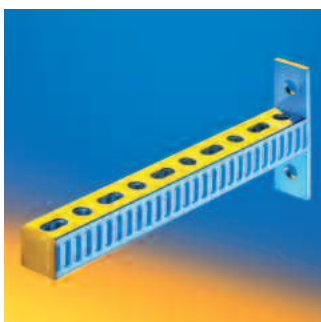

festziehen...

...fertig!

Pressix CC 27

Intelligenter installieren!

So funktioniert die schnellste und effizienteste Verbindung in der Schienenmontage:

- ◆ Die Gewindeplatte verriegelt sich automatisch und verdrehsicher im Schienenprofil
- ◆ Das Bauteil ist sofort vorfixiert
- ◆ Die Position kann noch ausgerichtet werden
- ◆ Schraube festziehen – Fertig!

Ob für die einfache Rohrbefestigung oder für eine komplexe Struktur – Pressix macht alle Installationen schnell, einfach und sicher!

Qualität *im Detail*

Erst eine neue, innovative Fertigungs-Technologie ermöglicht die einzigartige dreidimensionale Struktur der Pressix Montagesschiene 27. Geformte 3D-Wellkanten und -Flanken garantieren ein hohes Maß an Festigkeit und Torsionssteifigkeit.

Das effiziente
Schnellmontagesystem mit
integriertem Sicherheitspaket

Kompaktes Produktsortiment für Ihre Anwendungen!

Montageschiene 27/27, 27/15

Blockset CC 27

Block 27

Gewindeplatte CC 27

Auslegerkonsole 27

Verbinder CC 27-90°

Montagesatz 27

Spannbügel 27

Pressix CC 27 in der Anwendung

Verbinder CC 27-90°

Montagesatz 27

Spannbügel 27

Schnell, einfach, sicher!