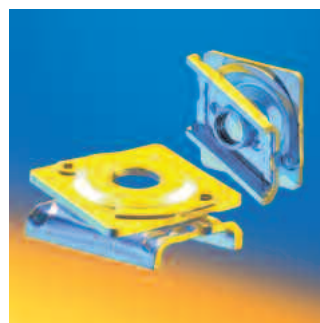

Ob für die einfache Rohrbefestigung oder für eine komplexe Struktur – Pressix macht alle Installationen schnell, einfach und sicher!

Qualität *im Detail*

Erst eine neue, innovative Fertigungs-Technologie ermöglicht die einzigartige dreidimensionale Struktur der Pressix Montagesschiene 27. Geformte 3D-Wellkanten und -Flanken garantieren ein hohes Maß an Festigkeit und Torsionssteifigkeit.

Das effiziente
Schnellmontagesystem mit
integriertem Sicherheitspaket

Kompaktes Produktsortiment für Ihre Anwendungen!

Montageschiene 27/27, 27/15

Blockset CC 27

Block 27

Gewindeplatte CC 27

Auslegerkonsole 27

Verbinder CC 27-90°

Montagesatz 27

Spannbügel 27

Pressix CC 27 in der Anwendung

Verbinder CC 27-90°

Montagesatz 27

Spannbügel 27

Schnell, einfach, sicher!