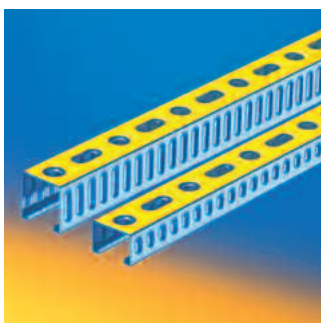

Das Schnellmontagesystem Pressix CC 27 eignet sich hervorragend für die wirtschaftliche Befestigung von kleinen und mittleren Lasten. Es besteht aus vorgefertigten Systembauteilen und reduziert durch seine innovative Konzeption den herkömmlichen Montageaufwand um bis zu 50 Prozent!

Die Sicherheit kommt dabei nicht zu kurz: Die einzigartige Geometrie der Schiene sowie die in alle Richtungen formschlüssige Verbindung mit der Gewindeplatte ermöglichen eine höhere Lastaufnahme und garantieren zusätzliche Sicherheit.

Ob für die einfache Rohrbefestigung oder für eine komplexe Struktur – Pressix macht alle Installationen schnell, einfach und sicher!

Qualität *im Detail*

Erst eine neue, innovative Fertigungs-Technologie ermöglicht die einzigartige dreidimensionale Struktur der Pressix Montagesschiene 27. Geformte 3D-Wellkanten und -Flanken garantieren ein hohes Maß an Festigkeit und Torsionssteifigkeit.

Das effiziente
Schnellmontagesystem mit
integriertem Sicherheitspaket

Kompaktes Produktsortiment für Ihre Anwendungen!

Montageschiene 27/27, 27/15

Blockset CC 27

Block 27

Gewindeplatte CC 27

Auslegerkonsole 27