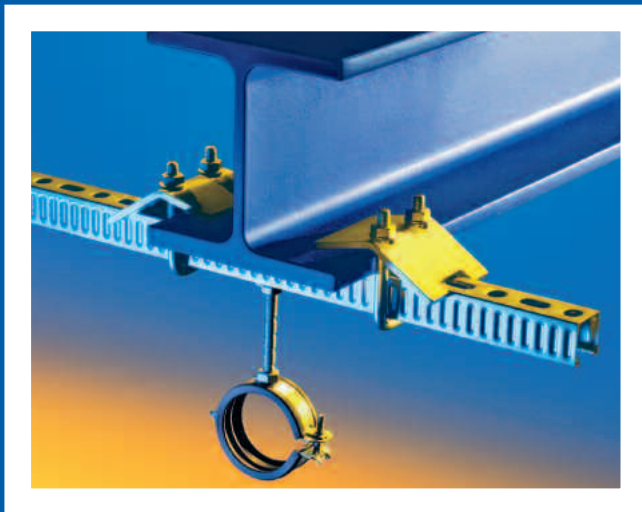

Die Sicherheit kommt dabei nicht zu kurz: Die einzigartige Geometrie der Schiene sowie die in alle Richtungen formschlüssige Verbindung mit der Gewindeplatte ermöglichen eine höhere Lastaufnahme und garantieren zusätzliche Sicherheit.

Ob für die einfache Rohrbefestigung oder für eine komplexe Struktur – Pressix macht alle Installationen schnell, einfach und sicher!

Qualität *im Detail*

Erst eine neue, innovative Fertigungs-Technologie ermöglicht die einzigartige dreidimensionale Struktur der Pressix Montagesschiene 27. Geformte 3D-Wellkanten und -Flanken garantieren ein hohes Maß an Festigkeit und Torsionssteifigkeit.

Das effiziente
Schnellmontagesystem mit
integriertem Sicherheitspaket

Kompaktes Produktsortiment für Ihre Anwendungen!

Montageschiene 27/27, 27/15

Blockset CC 27

Block 27

Gewindeplatte CC 27

Auslegerkonsole 27

Verbinder CC 27-90°

Montagesatz 27

Spannbügel 27

Pressix CC 27 in der Anwendung

Verbinder CC 27-90°

Montagesatz 27

Spannbügel 27

Schnell, einfach, sicher!