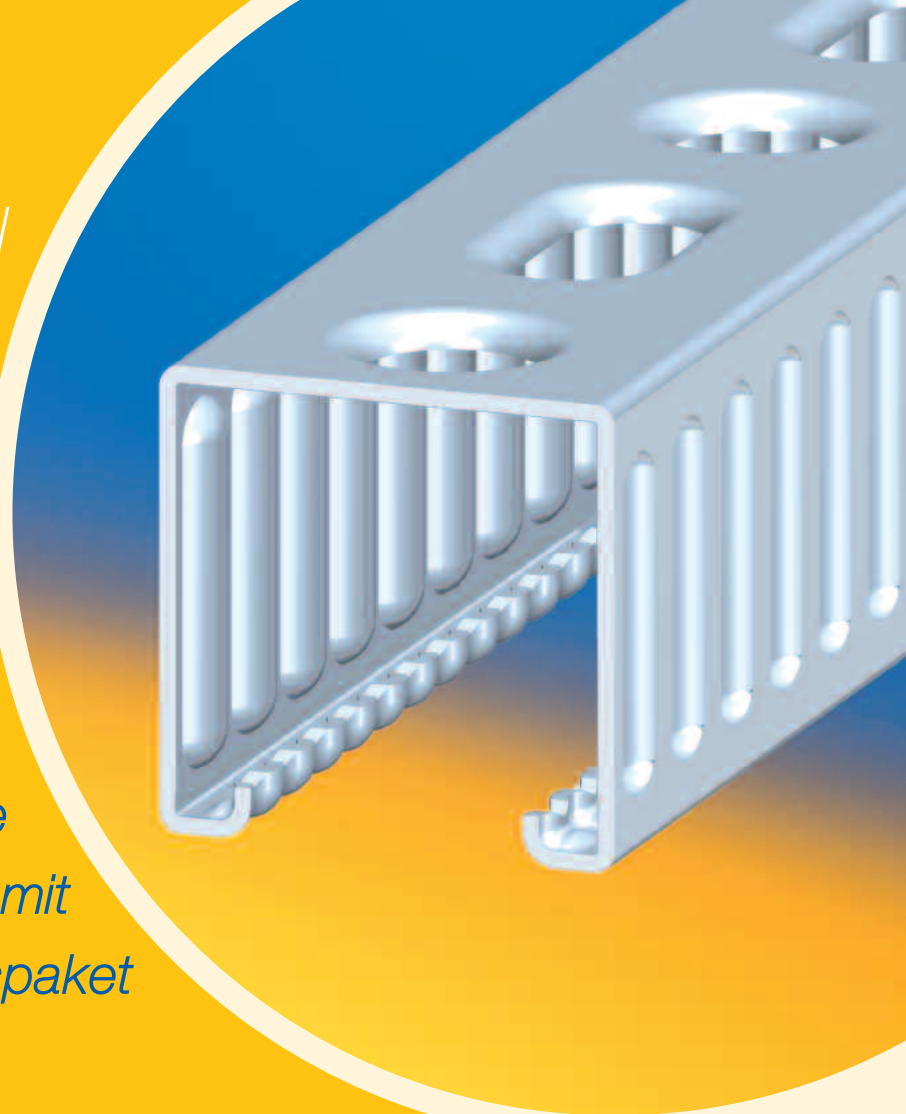

Qualität *im Detail*

Erst eine neue, innovative Fertigungs-Technologie ermöglicht die einzigartige dreidimensionale Struktur der Pressix Montagesschiene 27. Geformte 3D-Wellkanten und -Flanken garantieren ein hohes Maß an Festigkeit und Torsionssteifigkeit.

Das effiziente
Schnellmontagesystem mit
integriertem Sicherheitspaket