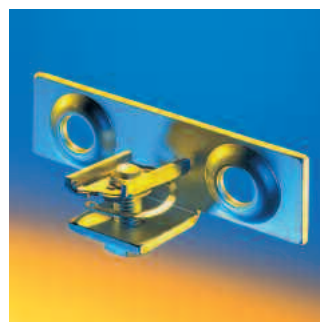

Ob für die einfache Rohrbefestigung oder für eine komplexe Struktur – Pressix macht alle Installationen schnell, einfach und sicher!

Qualität *im Detail*

Erst eine neue, innovative Fertigungs-Technologie ermöglicht die einzigartige dreidimensionale Struktur der Pressix Montagesschiene 27. Geformte 3D-Wellkanten und -Flanken garantieren ein hohes Maß an Festigkeit und Torsionssteifigkeit.

Das effiziente
Schnellmontagesystem mit
integriertem Sicherheitspaket

Kompaktes Produktsortiment für Ihre Anwendungen!

Montageschiene 27/27, 27/15

Blockset CC 27

Block 27

Gewindeplatte CC 27

Auslegerkonsole 27

Verbinder CC 27-90°

Montagesatz 27

Spannbügel 27

Pressix CC 27 in der Anwendung

Verbinder CC 27-90°

Montagesatz 27

Spannbügel 27

Schnell, einfach, sicher!